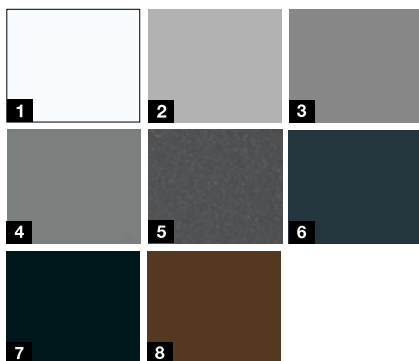

Kolory promocyjne***

1. 1 Białe RAL 9016
2. 2 Białe aluminium RAL 9006
3. 3 Szare aluminium RAL 9007
4. 4 Szare aluminium CH 907
5. 5 Antracytowy z efektem metalicznym CH 703
6. 6 Antracytowy RAL 7016
7. 7 Czarny RAL 9005
8. 8 Brązowy RAL 8028