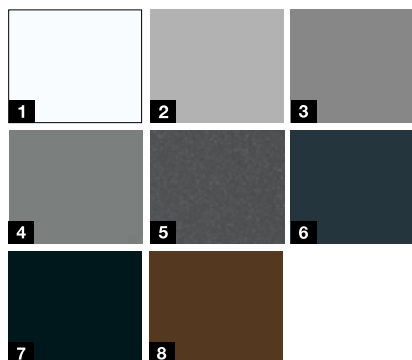

Kolory promocyjne***

1. Biały RAL 9016
2. Białe aluminium RAL 9006
3. Szare aluminium RAL 9007
4. Szare aluminium CH 907
5. Antracytowy z efektem metalicznym CH 703
6. Antracytowy RAL 7016
7. Czarny RAL 9005
8. Brazowy RAL 8028

Dopłata

Na życzenie promocyjne drzwi zewnętrzne Edition46 oferujemy za dopłatą również w kolorze Hörmann Matt deluxe dopasowanym do bramy RenoMatic (patrz strona 3).

760 zł*
cena bez VAT
935 zł (z 23% VAT)
821 zł (z 8% VAT)