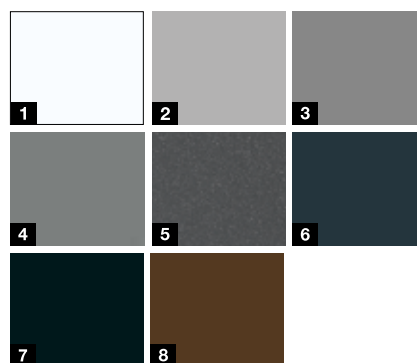

1) Wzór 410S jest niedostępny w okleinach drewnopodobnych Decograin

Kolory promocyjne***

- 1 Białe RAL 9016
- 2 Białe aluminium RAL 9006
- 3 Szare aluminium RAL 9007
- 4 Szare aluminium CH 907
- 5 Antracytowy z efektem metalicznym CH 703
- 6 Antracytowy RAL 7016
- 7 Czarny RAL 9005
- 8 Brązowy RAL 8028